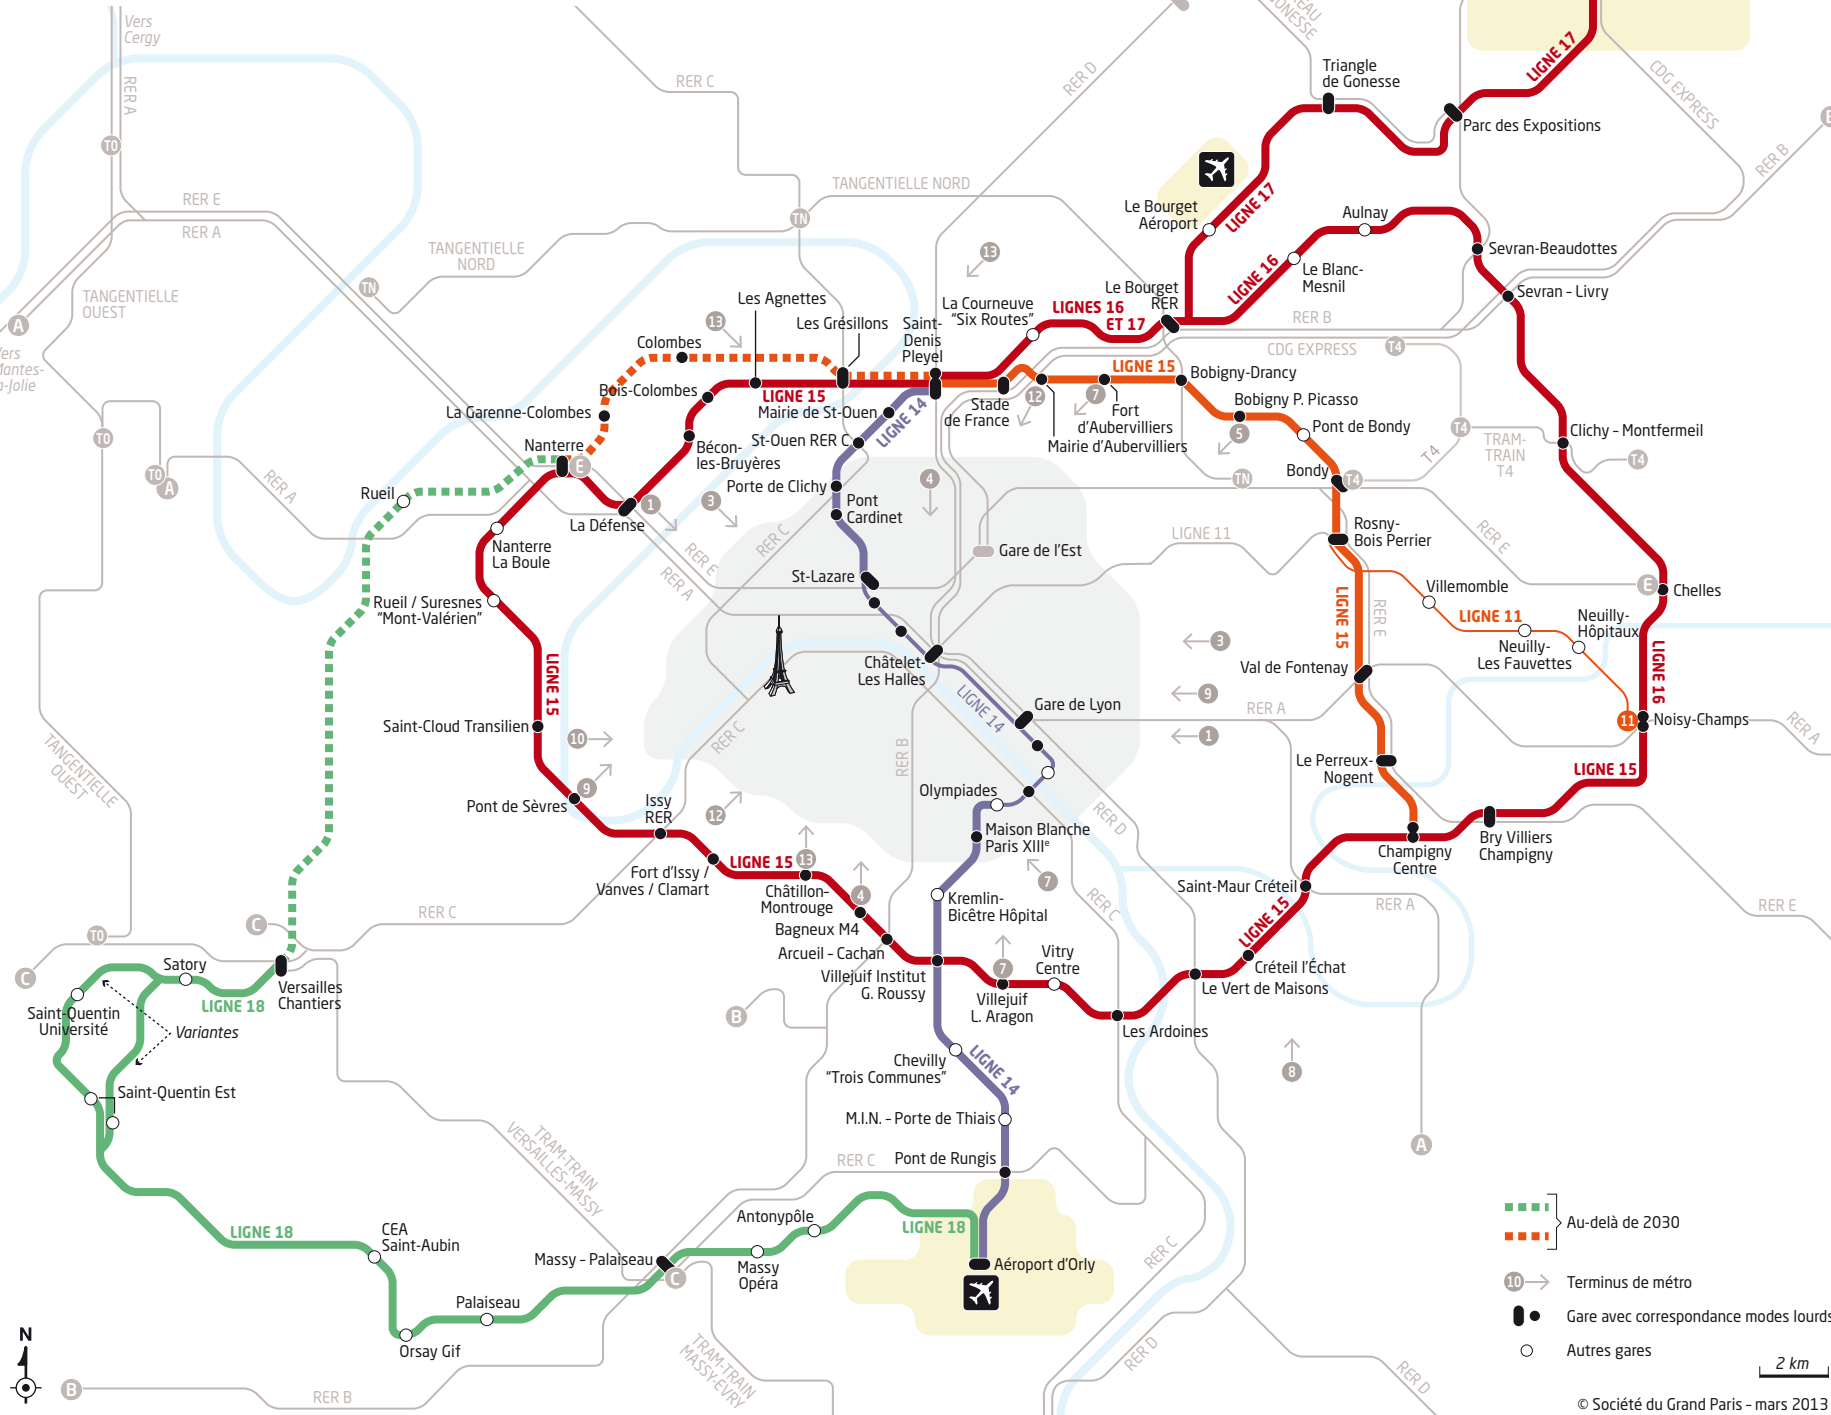

GRAND PARIS EXPRESS

LE MÉTRO DU GRAND PARIS

Objectifs de mises en service

- Au-delà de 2030
 - 10 → Terminus de métro
 - Gare avec correspondance modes lourds
 - Autres gares
- © Société du Grand Paris - mars 2013

2 km